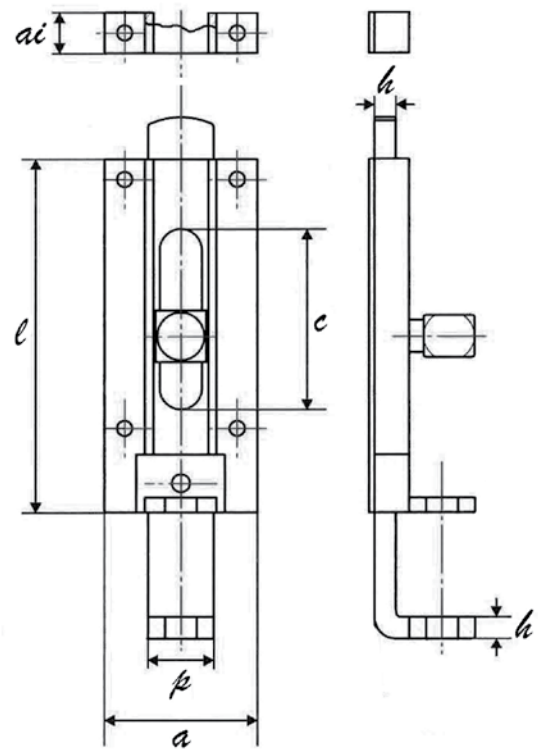

CATENACCIO PORTALUCCHETTO CON FORI PADLOCK BOLT W/HOLES W/SUPPORT

Codice Articolo Item Code	<i>l</i>	<i>a</i>	<i>c</i>	<i>p</i>	<i>h</i>	<i>hi</i>	<i>ai</i>	Pzz/conf. Pcs/Box	Conf./Box KG.
74A.1 zincato/zinc-plated	115	45	40	20	5	21	45	10	2,70
74A.2	130	50	60	22	7	40	50	8	3,70
74A.3	170	50	90	22	7	50	50	8	4,60
74B.1 tropicalizzato/tropicalized	115	45	40	20	5	21	45	10	2,70
74B.2	130	50	60	22	7	40	50	8	3,70
74B.3	170	50	90	22	7	50	50	8	4,60

I dati tecnici contenuti nel presente catalogo possono cambiare anche senza preavviso e non sono vincolanti per il costruttore. Le dimensioni sono espresse in mm.
The manufacturer reserves the right to make changes to the indicated specifications without notice. All the specifications in this catalog are not binding on the manufacturer. Sizes are expressed in mm.