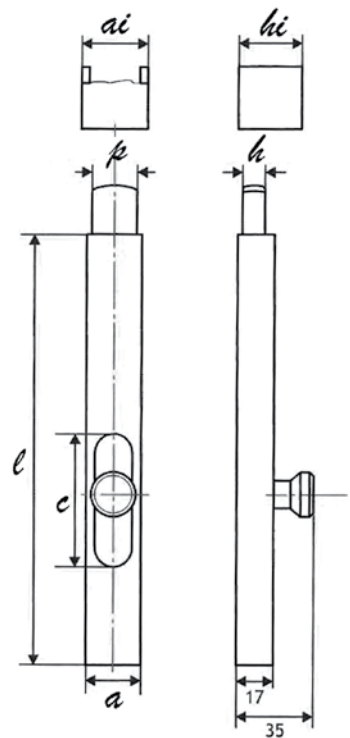

CATENACCIO GIGANTE VERTICALE ZINCATO A SALDARE HEAVY DUTY VERTICAL BOLT TO WELD - ZINC PLATED WITH SUPPORT

Codice Articolo Item Code	<i>l</i>	<i>a</i>	<i>c</i>	<i>p</i>	<i>h</i>	<i>hi</i>	<i>ai</i>	Pzz/conf. Pcs/Box	Conf./Box KG.
73.1 zincato/zinc-plated	200	25	50	20	10	30	32	6	3,20
73.2	250	25	50	20	10	30	32	6	4,00
73.3	300	25	50	20	10	30	32	6	4,40
73.4	400	25	50	20	10	30	32	6	5,45
73.5	500	25	50	20	10	30	32	6	7,10
73.6	600	25	50	20	10	30	32	6	8,80
73.7	700	25	50	20	10	30	32	6	10,00
73.8	800	25	50	20	10	30	32	6	11,40

I dati tecnici contenuti nel presente catalogo possono cambiare anche senza preavviso e non sono vincolanti per il costruttore. Le dimensioni sono espresse in mm.
The manufacturer reserves the right to make changes to the indicated specifications without notice. All the specifications in this catalog are not binding on the manufacturer. Sizes are expressed in mm.